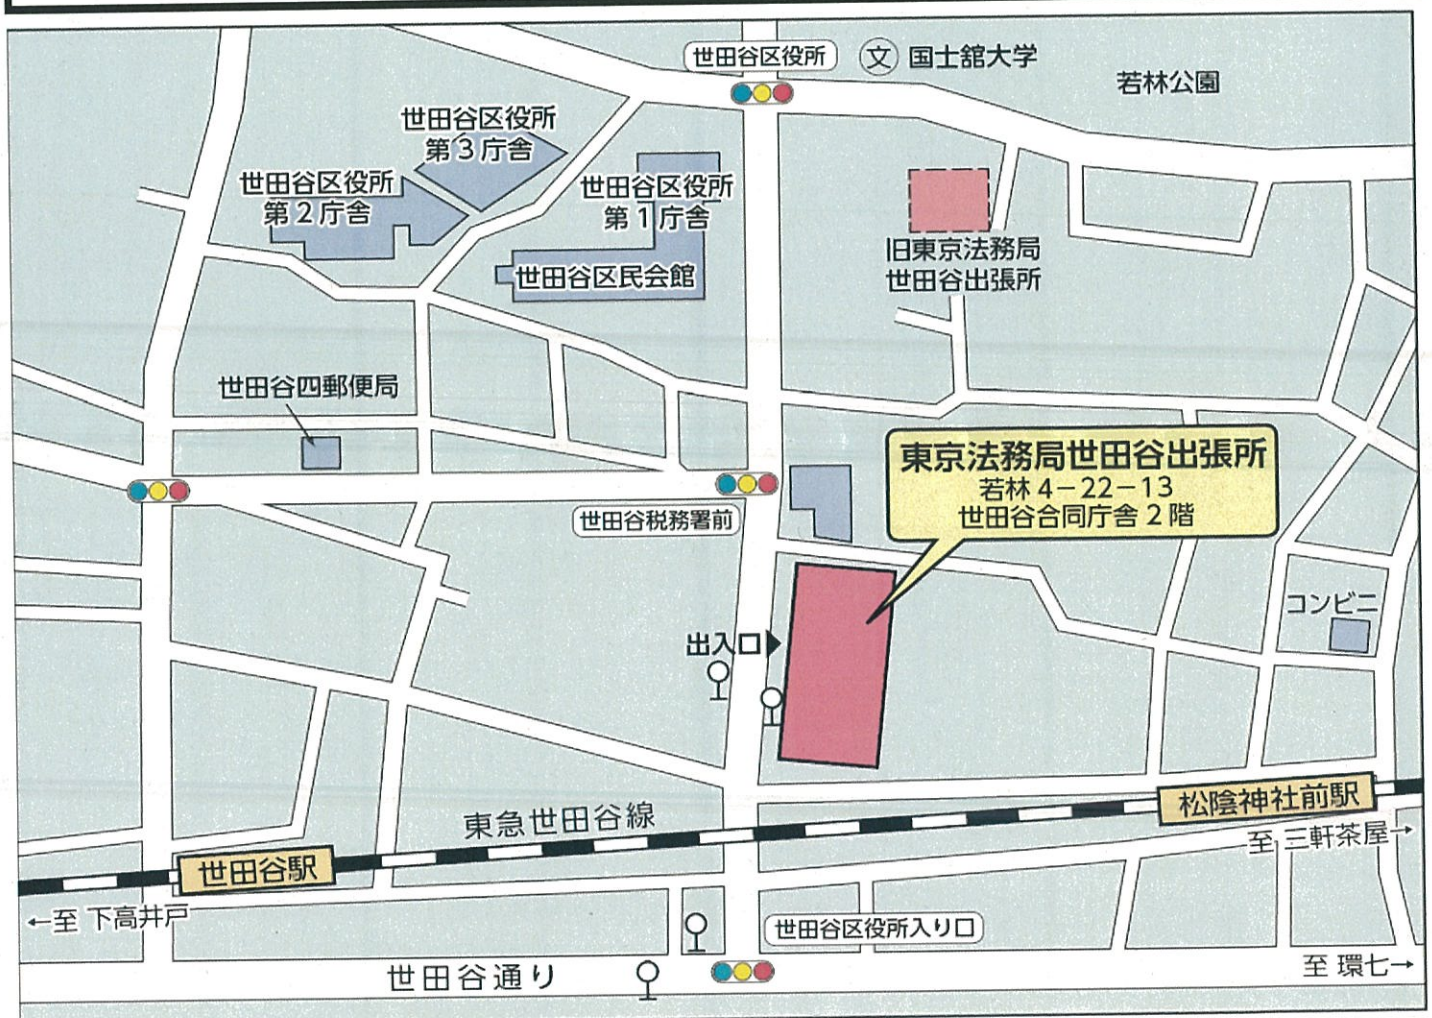

東京法務局世田谷出張所 庁舎移転のお知らせ

業務開始日：平成28年10月17日(月)から
新住所：〒154-8531 東京都世田谷区若林四丁目22番13号
世田谷合同庁舎2階

東京法務局世田谷出張所は、平成28年10月17日(月)に下記の場所へ移転します。

【お問合せ先】東京法務局世田谷出張所 ☎03-5481-7519

東京法務局

<http://houmukyoku.moj.go.jp/tokyo/>