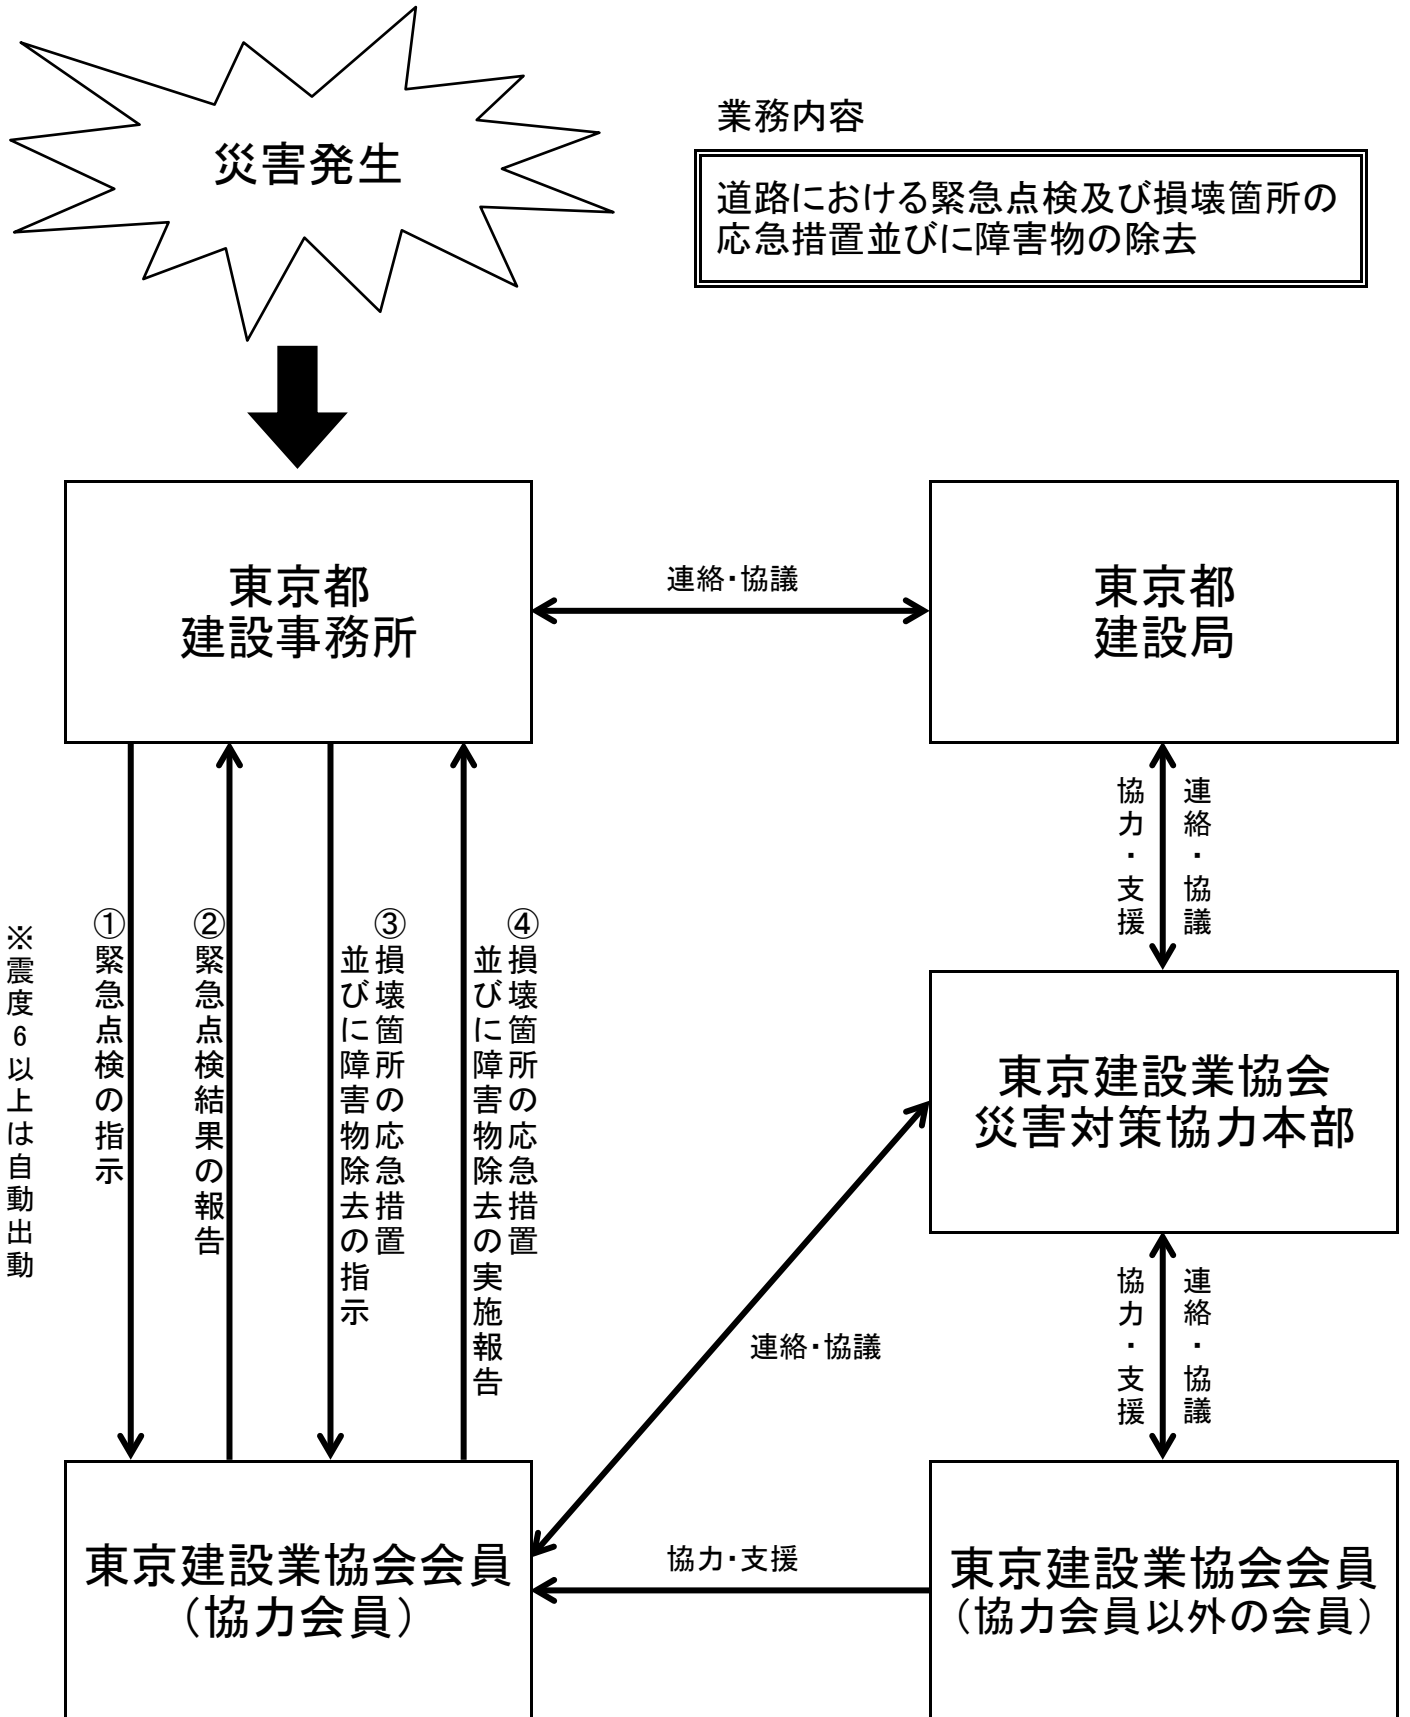

東京都建設局(道路)の災害協定フローチャート