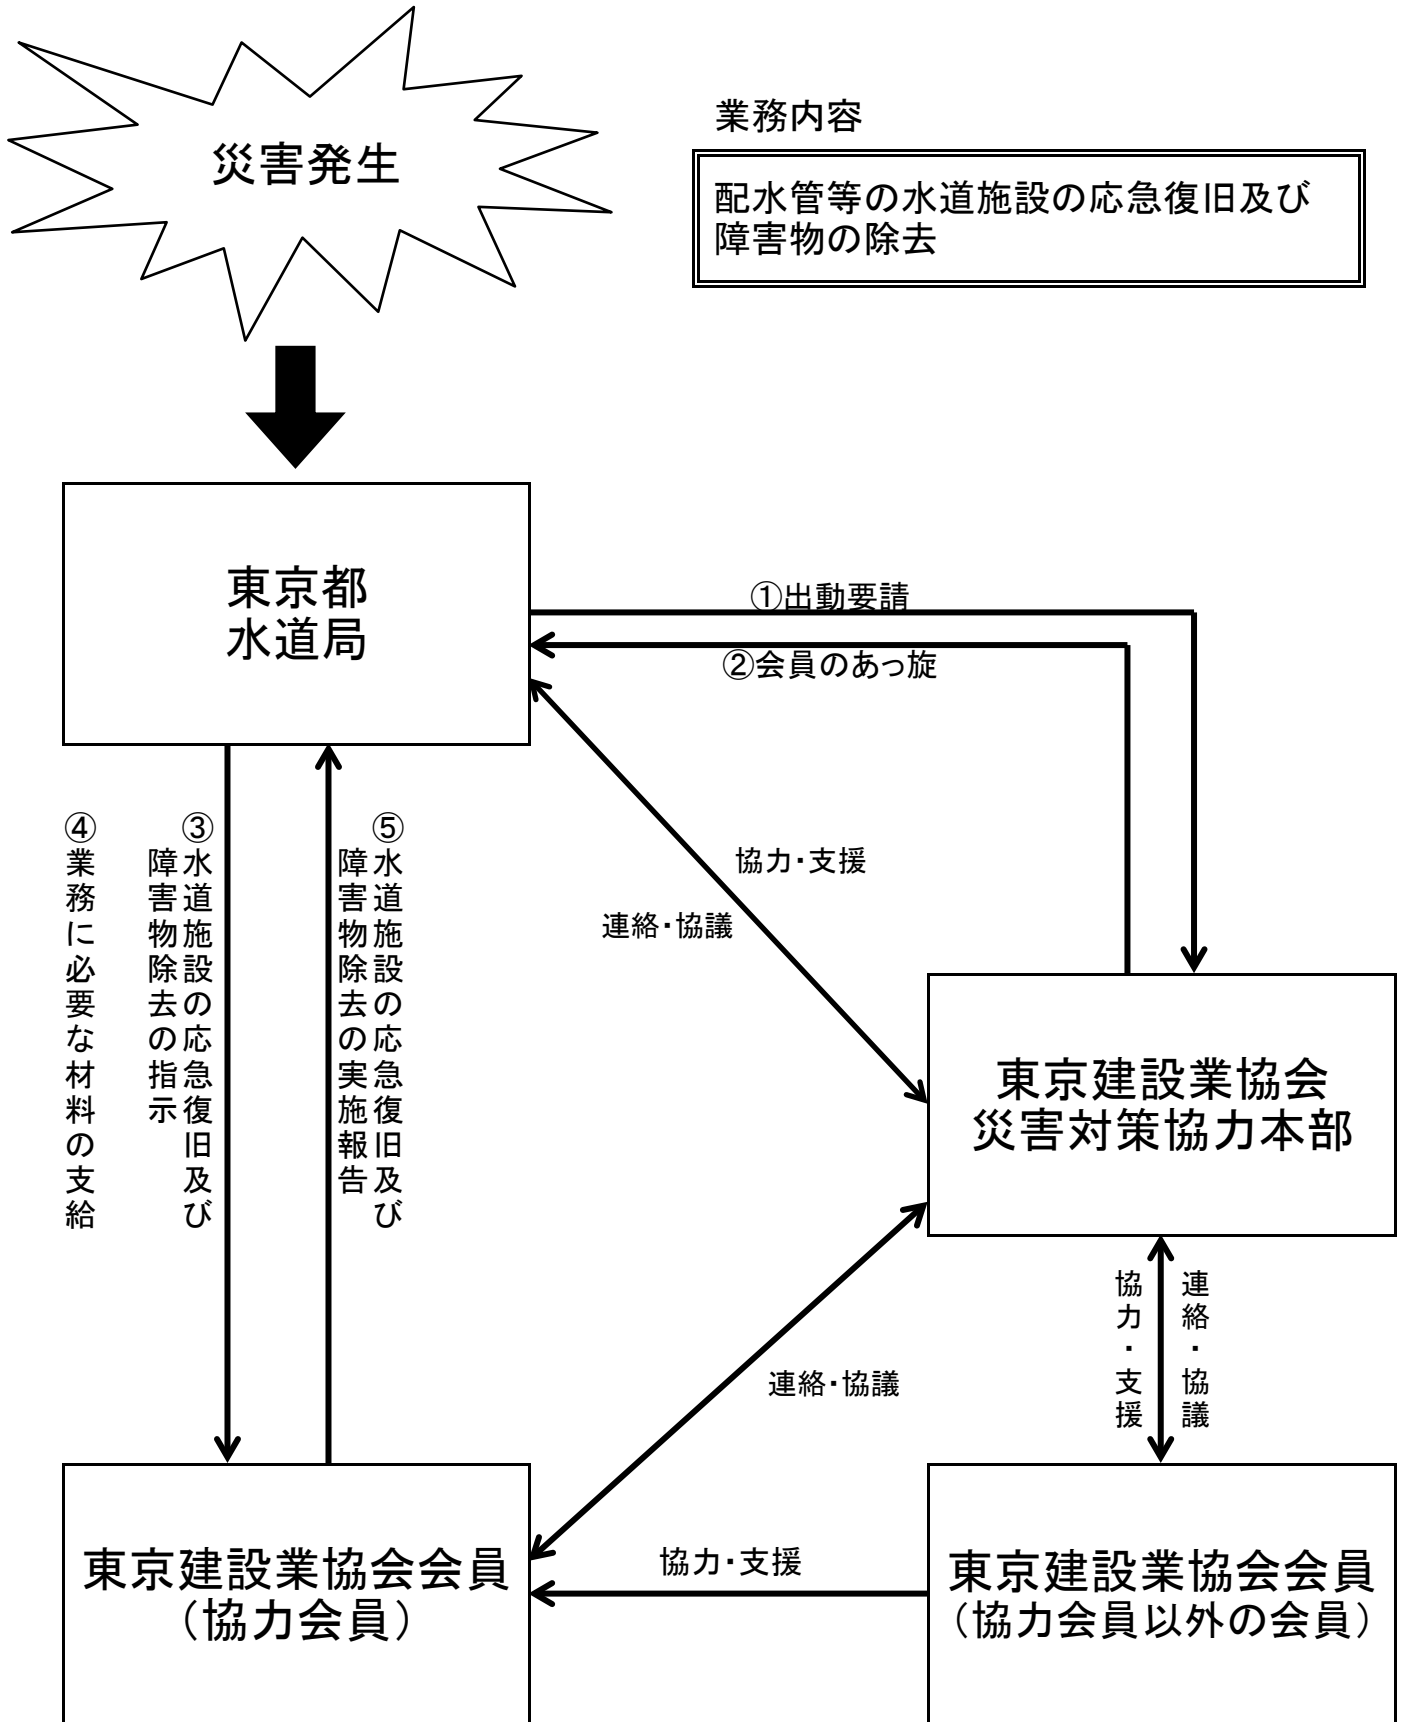

東京都水道局の災害協定フローチャート