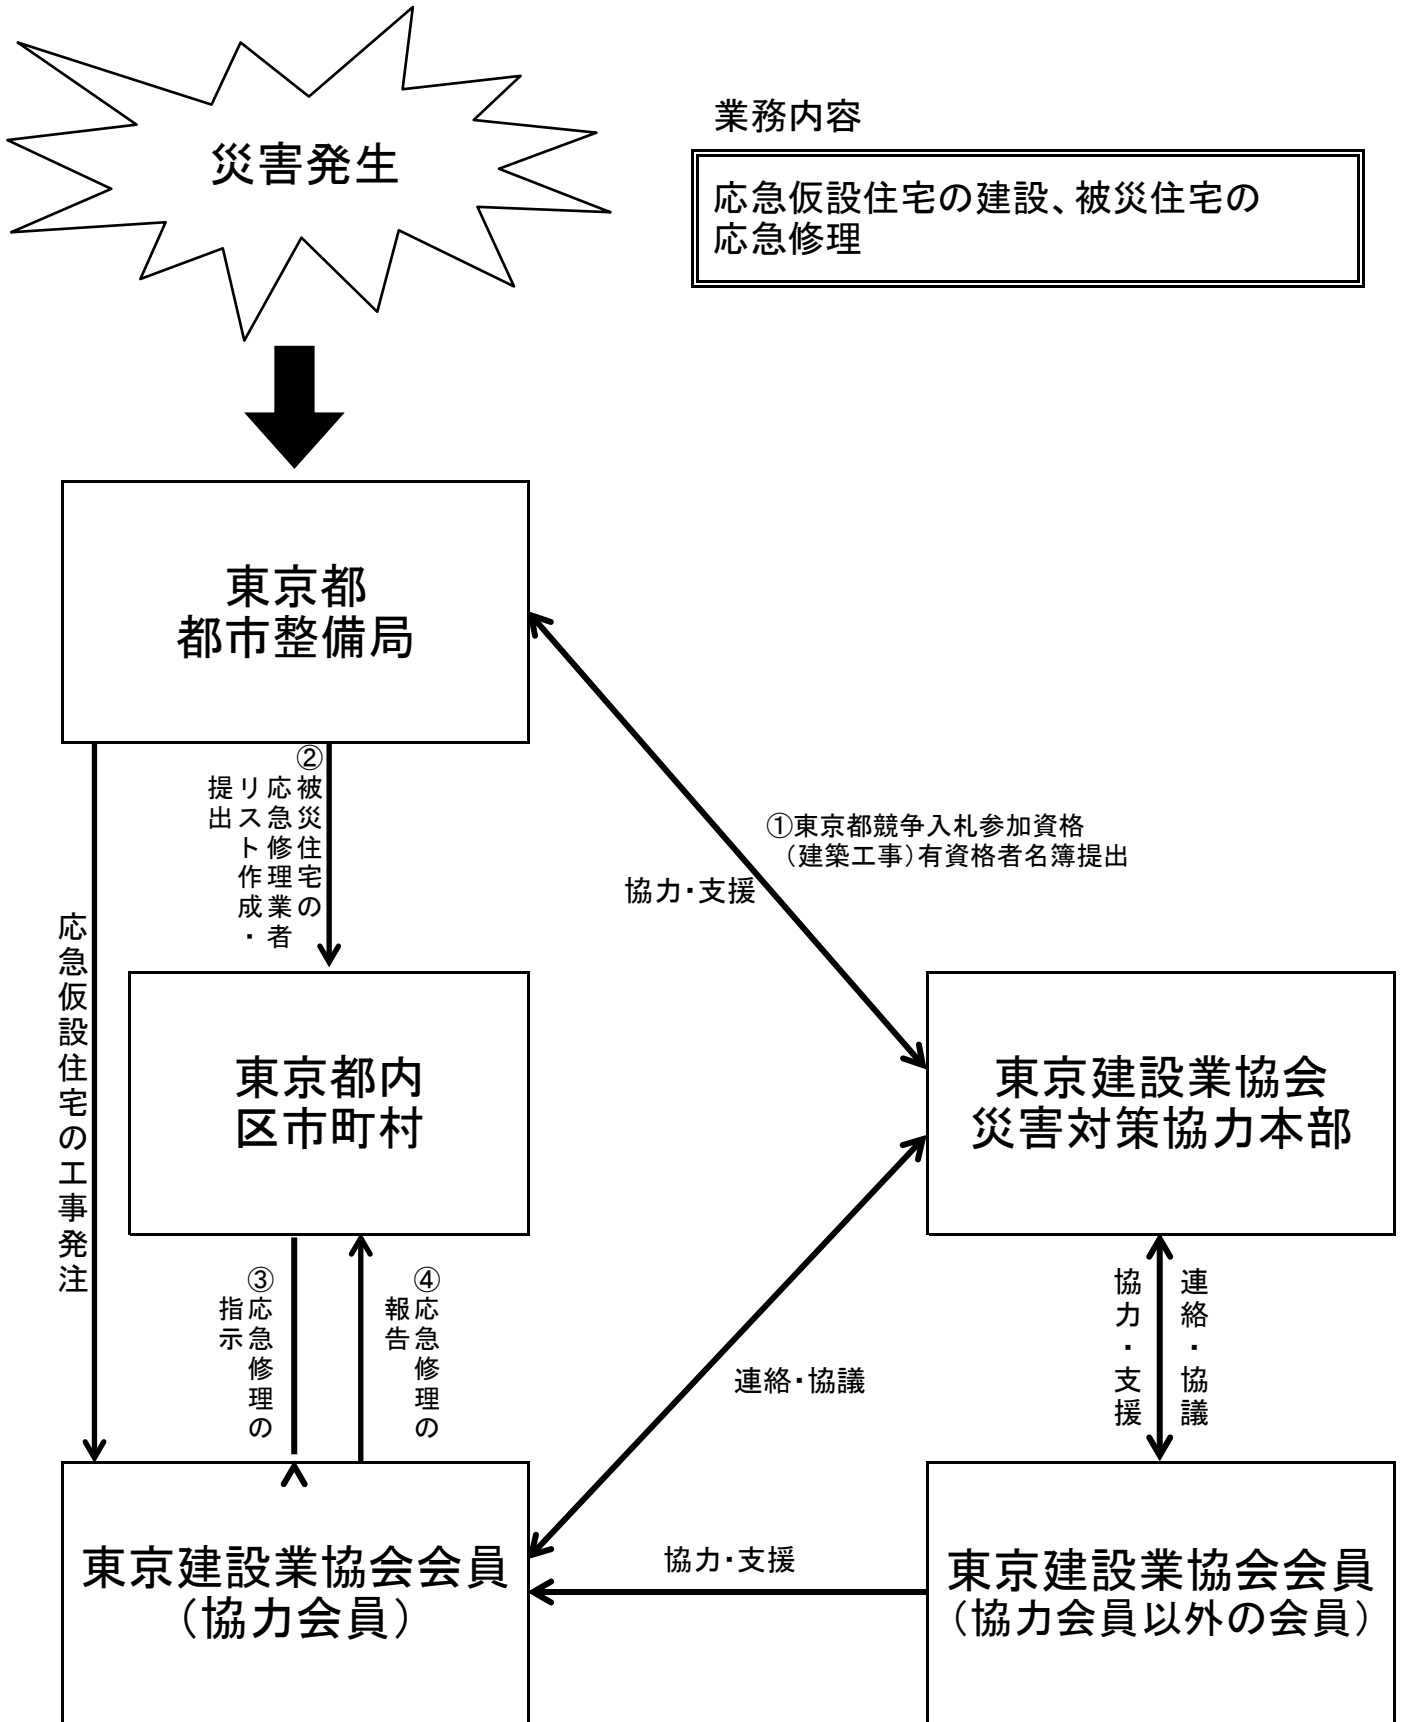

# 東京都都市整備局の災害協定フローチャート

## 業務内容

建築物その他の工作物等の崩壊、倒壊及び損壊に伴う緊急人命救助活動のための障害物の除去作業