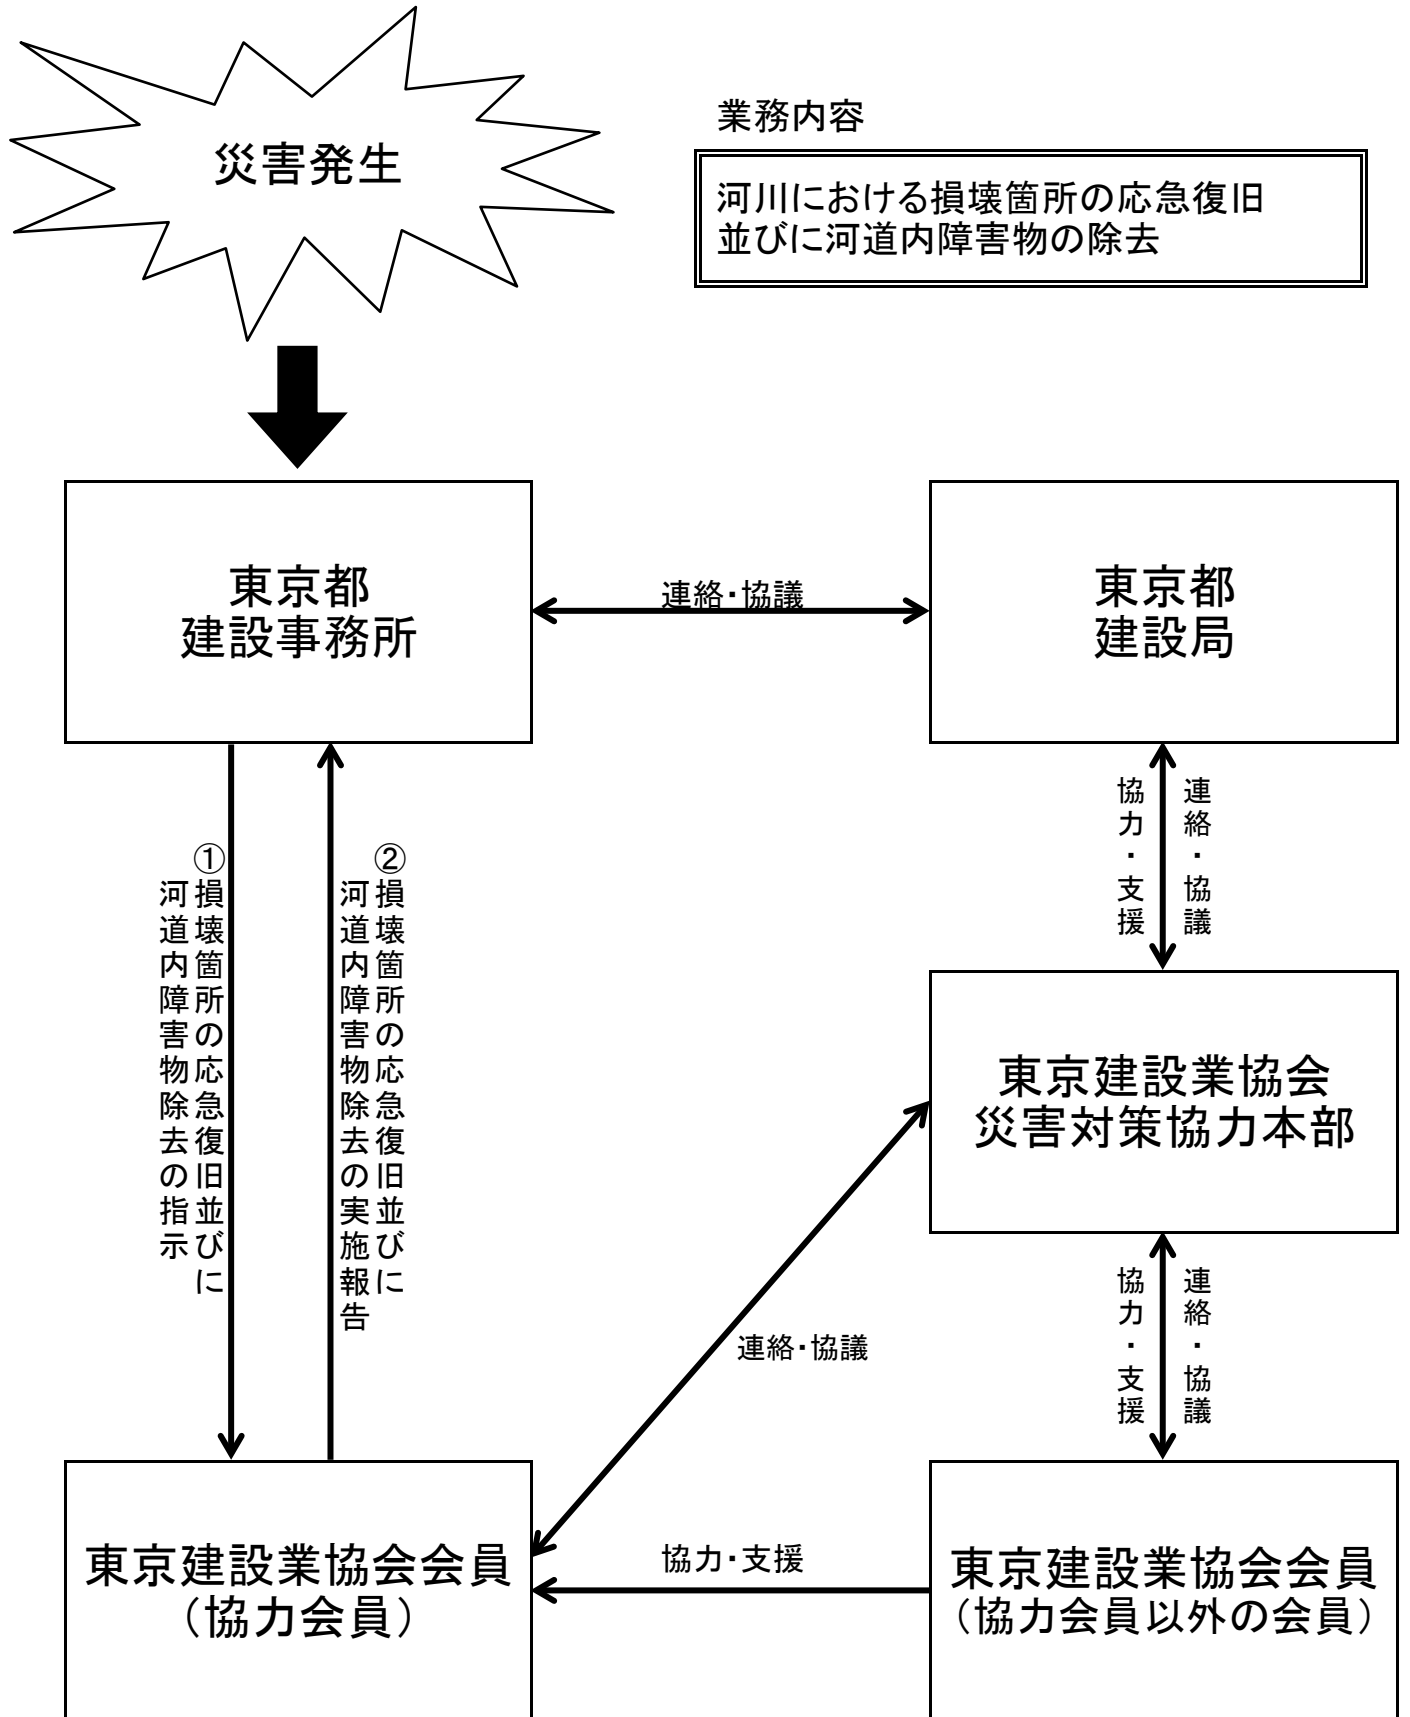

東京都建設局(河川)の災害協定フローチャート